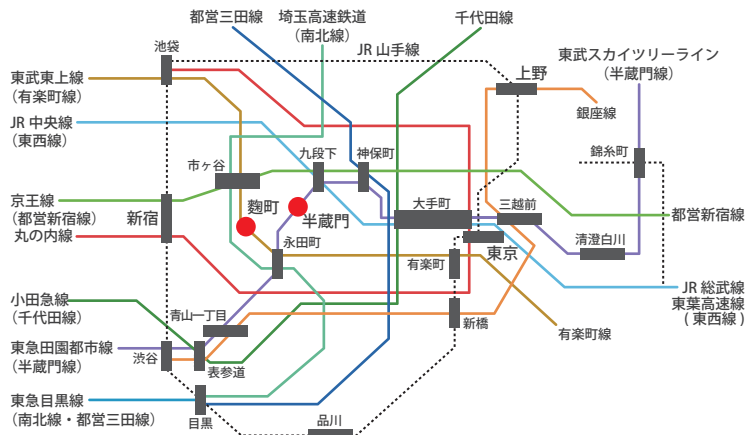

# ACCESS MAP

事務所までの交通案内

## 交通案内

- [東京]** 駅からは丸の内線、大手町乗り換え半蔵門線
- [上野]** 駅からは銀座線、三越前乗り換え半蔵門線
- [新宿]** 駅からは都営新宿線、九段下乗り換え半蔵門線

## ビルエントランス案内